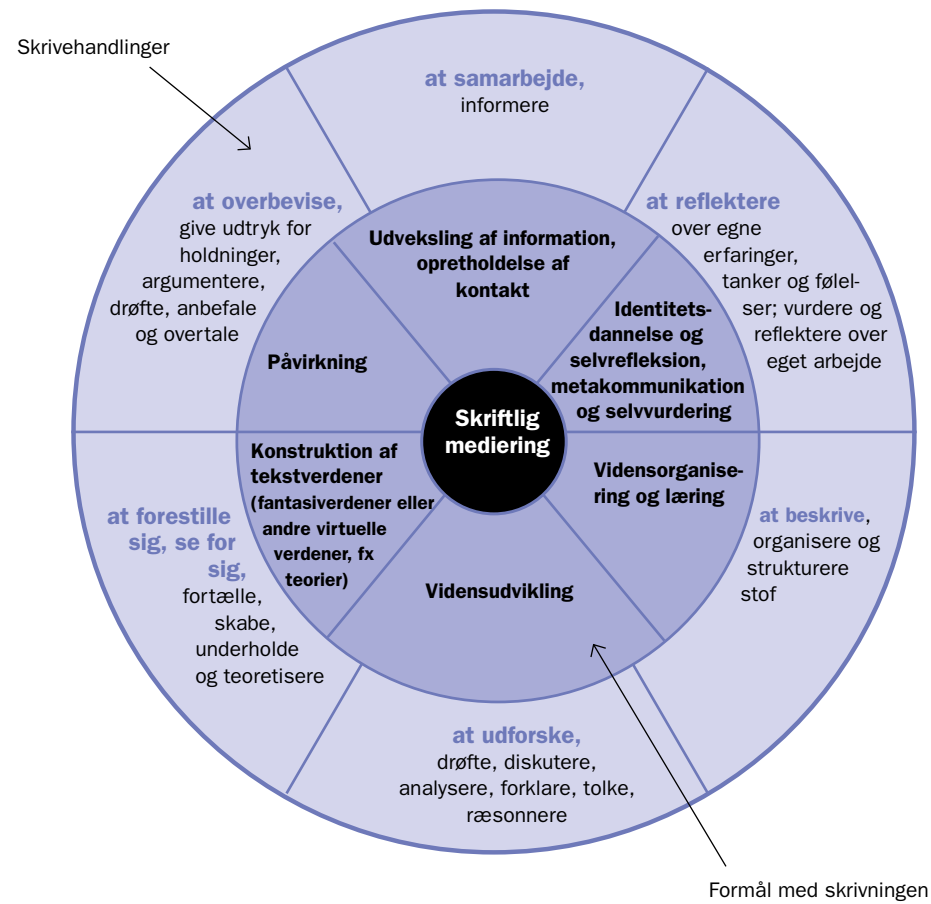

Oversigt over funktionelle sider ved skrivning

Skrivehjulet.

En teoretisk model af kommunikative funktioner ved skrivning og semiotiske medieringsressurser.

Oversigt over de semiotiske medieringsressurser